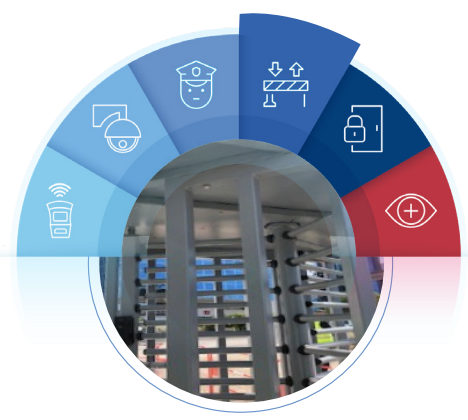

CONTRÔLE D'ACCÈS

Gestion des flux, des accès et des identités

Sur un chantier de construction, où un grand nombre d'entrepreneurs travaillent côte à côte, la coordination et la vue d'ensemble sont des ingrédients importants pour créer un environnement de travail sûr et efficace. SECURED vous fournit les outils dont vous avez besoin pour surveiller le flux de main-d'œuvre, de véhicules et de machines sur place. Vous vous assurez que seul le personnel autorisé peut accéder au chantier et peut facilement contrôler les zones auxquelles il a accès.

Barrière levante

Robuste, dotée d'un mécanisme surdimensionné, la barrière levante est prévue pour un usage quotidien intensif. Une barrière motorisée idéale pour contrôler les accès voitures et camions de 2,5 à 6m de largeur.

Tripode

Tourniquet tripode pour contrôler les entrées et sorties de personnes. Fabriqué en inox pour résister dans tous les environnements. Installation très simple et rapide.

Portillon

En complément des tourniquets pleine hauteur. Fabriqué sur mesure, largeur de passage libre de 90cm conforme à la norme PMR. Une gâche électromécanique ou une ventouse permettent de l'asservir au contrôle d'accès par badge.

Portail

Ce portail peut être installé entre deux clôtures grillagées pour un accès pratique et sécurisé sur le chantier. Fabrication sur-mesure, sur roue pour faciliter son utilisation.

LES + SECURED

Un chantier, étant un endroit où beaucoup de personnes circulent, un contrôle des accès semble indispensable.